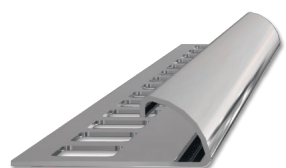

LAMARA EDELSTAHLPROFILE

lamara Winkelprofile Edelstahl, Länge 2,5 m 1630L

lamara Rundprofile aus Edelstahl zum dekorativen Schutz von Fliesenkanten bei Abschlüssen, Treppen, Einfassungen, Dilitationsfugen usw., ebenso für andere Beläge geeignet.

NETTOPREISARTIKEL – Staffelpreise ab 1 Bund, ab 5 Bund (Bund enthält 10 Stück)

ArtikelNr.	Bezeichnung	ab 1 Bund CHF/lfm	ab 5 Bund CHF/lfm
163505	lamara Winkelprofil Edelstahl 2 mm	4.90	4.20
163507	lamara Winkelprofil Edelstahl 3 mm	4.90	4.20
163510	lamara Winkelprofil Edelstahl 4,5 mm	4.90	4.20
163515	lamara Winkelprofil Edelstahl 6 mm	4.90	4.20
163520	lamara Winkelprofil Edelstahl 8 mm	5.00	4.30
163522	lamara Winkelprofil Edelstahl 9 mm	5.10	4.40
163525	lamara Winkelprofil Edelstahl 10 mm	5.20	4.50
163530	lamara Winkelprofil Edelstahl 11 mm	5.30	4.60
163532	lamara Winkelprofil Edelstahl 12,5 mm	5.40	4.70
163534	lamara Winkelprofil Edelstahl 15 mm	5.90	5.10
163536	lamara Winkelprofil Edelstahl 17 mm	7.20	6.20
163538	lamara Winkelprofil Edelstahl 20 mm	7.70	6.40

lamara Rundprofile Edelstahl, Länge 2,5 m 1630L

lamara Rundprofile aus Edelstahl zum dekorativen Schutz von Fliesenkanten bei Abschlüssen, Treppen, Einfassungen usw., ebenso für andere Beläge geeignet.

LAMARA EDELSTAHLPROFILE

lamara Rundprofil Edelstahl Aussen- & Innenecken 1630L

lamara Aussen- und Innenecken aus Edelstahl-Vollmaterial zur Ausführung von edlen, funktionellen Innen- und Ausseneckabschlüssen an lamara Rundprofil-Edelstahlschienen.