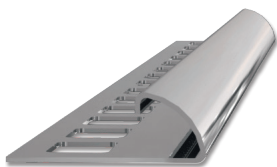

lamara Edelstahlprofile 2024

lamara Winkelprofile Edelstahl, Länge 2,5 m 1630L

lamara Rundprofile aus Edelstahl zum dekorativen Schutz von Fliesenkanten bei Abschlüssen, Treppen, Einfassungen, Dilationsfugen usw., ebenso für andere Beläge geeignet.
NETTOPREISARTIKEL – Staffelpreise ab 1 Bund, ab 5 Bund (Bund enthält 10 Stück)

Artikelnr.	Bezeichnung	ab 1 Bund CHF/lfm	ab 5 Bund CHF/lfm
163505	lamara Winkelprofil Edelstahl 2 mm	4.90	4.20
163507	lamara Winkelprofil Edelstahl 3 mm	4.90	4.20
163510	lamara Winkelprofil Edelstahl 4,5 mm	4.90	4.20
163515	lamara Winkelprofil Edelstahl 6 mm	4.90	4.20
163520	lamara Winkelprofil Edelstahl 8 mm	5.00	4.30
163522	lamara Winkelprofil Edelstahl 9 mm	5.10	4.40
163525	lamara Winkelprofil Edelstahl 10 mm	5.20	4.50
163530	lamara Winkelprofil Edelstahl 11 mm	5.30	4.60
163532	lamara Winkelprofil Edelstahl 12,5 mm	5.40	4.70
163534	lamara Winkelprofil Edelstahl 15 mm	5.90	5.10
163536	lamara Winkelprofil Edelstahl 17 mm	7.20	6.20
163538	lamara Winkelprofil Edelstahl 20 mm	7.70	6.40

lamara Rundprofile Edelstahl, Länge 2,5 m 1630L

lamara Rundprofile aus Edelstahl zum dekorativen Schutz von Fliesenkanten bei Abschlüssen, Treppen, Einfassungen usw., ebenso für andere Beläge geeignet.
NETTOPREISARTIKEL – Staffelpreise ab 1 Bund, ab 5 Bund (Bund enthält 10 Stück)

lamara Edelstahlprofile 2024

lamara Rundprofil Edelstahl Aussen- & Innenecken 1630L

lamara Aussen- und Innenecken aus Edelstahl-Vollmaterial zur Ausführung von edlen, funktionellen Innen- und Ausseneckabschlüssen an lamara Rundprofil-Edelstahlschienen. NETTOPREISARTIKEL – Staffelpreise ab 1 Pack, ab 5 Pack (Pack enthält 2 Stück)