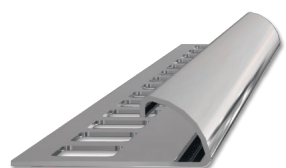

LAMARA EDELSTAHLPROFILE

lamara Winkelprofile Edelstahl, Länge 2,5 m 1630L

lamara Rundprofile aus Edelstahl zum dekorativen Schutz von Fliesenkanten bei Abschlüssen, Treppen, Einfassungen, Dilitationsfugen usw., ebenso für andere Beläge geeignet.

NETTOPREISARTIKEL – Staffelpreise ab 1 Bund, ab 5 Bund (Bund enthält 10 Stück)

ArtikelNr.	Bezeichnung	ab 1 Bund CHF/lfm	ab 5 Bund CHF/lfm
163505	lamara Winkelprofil Edelstahl 2 mm	4.50	3.90
163507	lamara Winkelprofil Edelstahl 3 mm	4.50	3.90
163510	lamara Winkelprofil Edelstahl 4,5 mm	4.50	3.90
163515	lamara Winkelprofil Edelstahl 6 mm	4.50	3.90
163520	lamara Winkelprofil Edelstahl 8 mm	4.60	3.90
163522	lamara Winkelprofil Edelstahl 9 mm	4.70	4.00
163525	lamara Winkelprofil Edelstahl 10 mm	4.80	4.10
163530	lamara Winkelprofil Edelstahl 11 mm	4.90	4.20
163532	lamara Winkelprofil Edelstahl 12,5 mm	5.00	4.30
163534	lamara Winkelprofil Edelstahl 15 mm	5.40	4.60
163536	lamara Winkelprofil Edelstahl 17 mm	6.60	5.60
163538	lamara Winkelprofil Edelstahl 20 mm	7.00	5.90

lamara Rundprofile Edelstahl, Länge 2,5 m 1630L

lamara Rundprofile aus Edelstahl zum dekorativen Schutz von Fliesenkanten bei Abschlüssen, Treppen, Einfassungen usw., ebenso für andere Beläge geeignet.

LAMARA EDELSTAHLPROFILE

lamara Rundprofil Edelstahl Aussen- & Innenecken 1630L

lamara Aussen- und Innenecken aus Edelstahl-Vollmaterial zur Ausführung von edlen, funktionellen Innen- und Ausseneckabschlüssen an lamara Rundprofil-Edelstahlschienen.