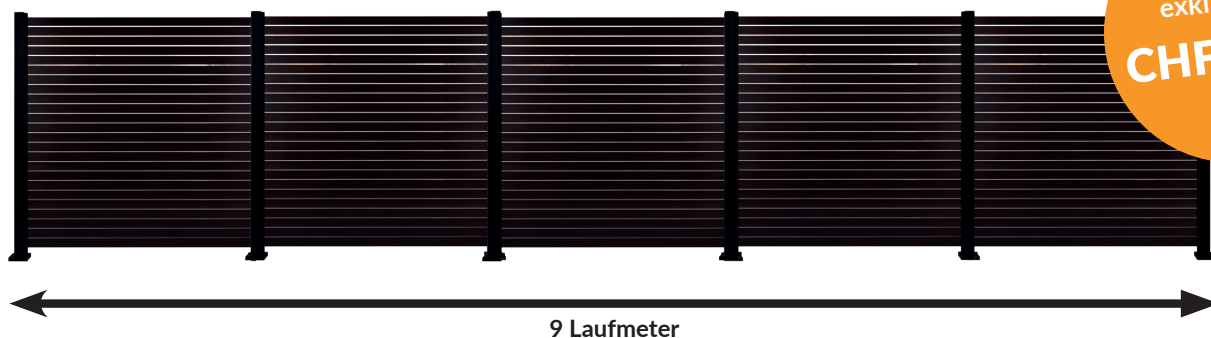

Weil das Ergebnis zählt.

hug-baustoffe.ch

Berechnungs-Beispiel

Für 9 lfm Sichtschutzzaun Alu Anthrazit mit allem Zubehör

Menge	Bezeichnung	Artikel-Nr.
5 x	Trias Rhombus Aluleisten 65 x 23 mm, Länge 1'800 mm, Set 24 Anthrazit	09879732
5 x	Trias Anbaumodul Alu-Rhombus-Dielen Set Schwarz	09879728
6 x	Trias Sichtschutzpfosten Slim R2 Alu Schwarz	09879718
6 x	Trias Pfostenträger Z mit Schraubplatte	09879702
6 x	Trias Abdeckung Schraubplatte Slim R2 Schwarz	09879706
3 x	Trias Verbundanker-Set	09879758