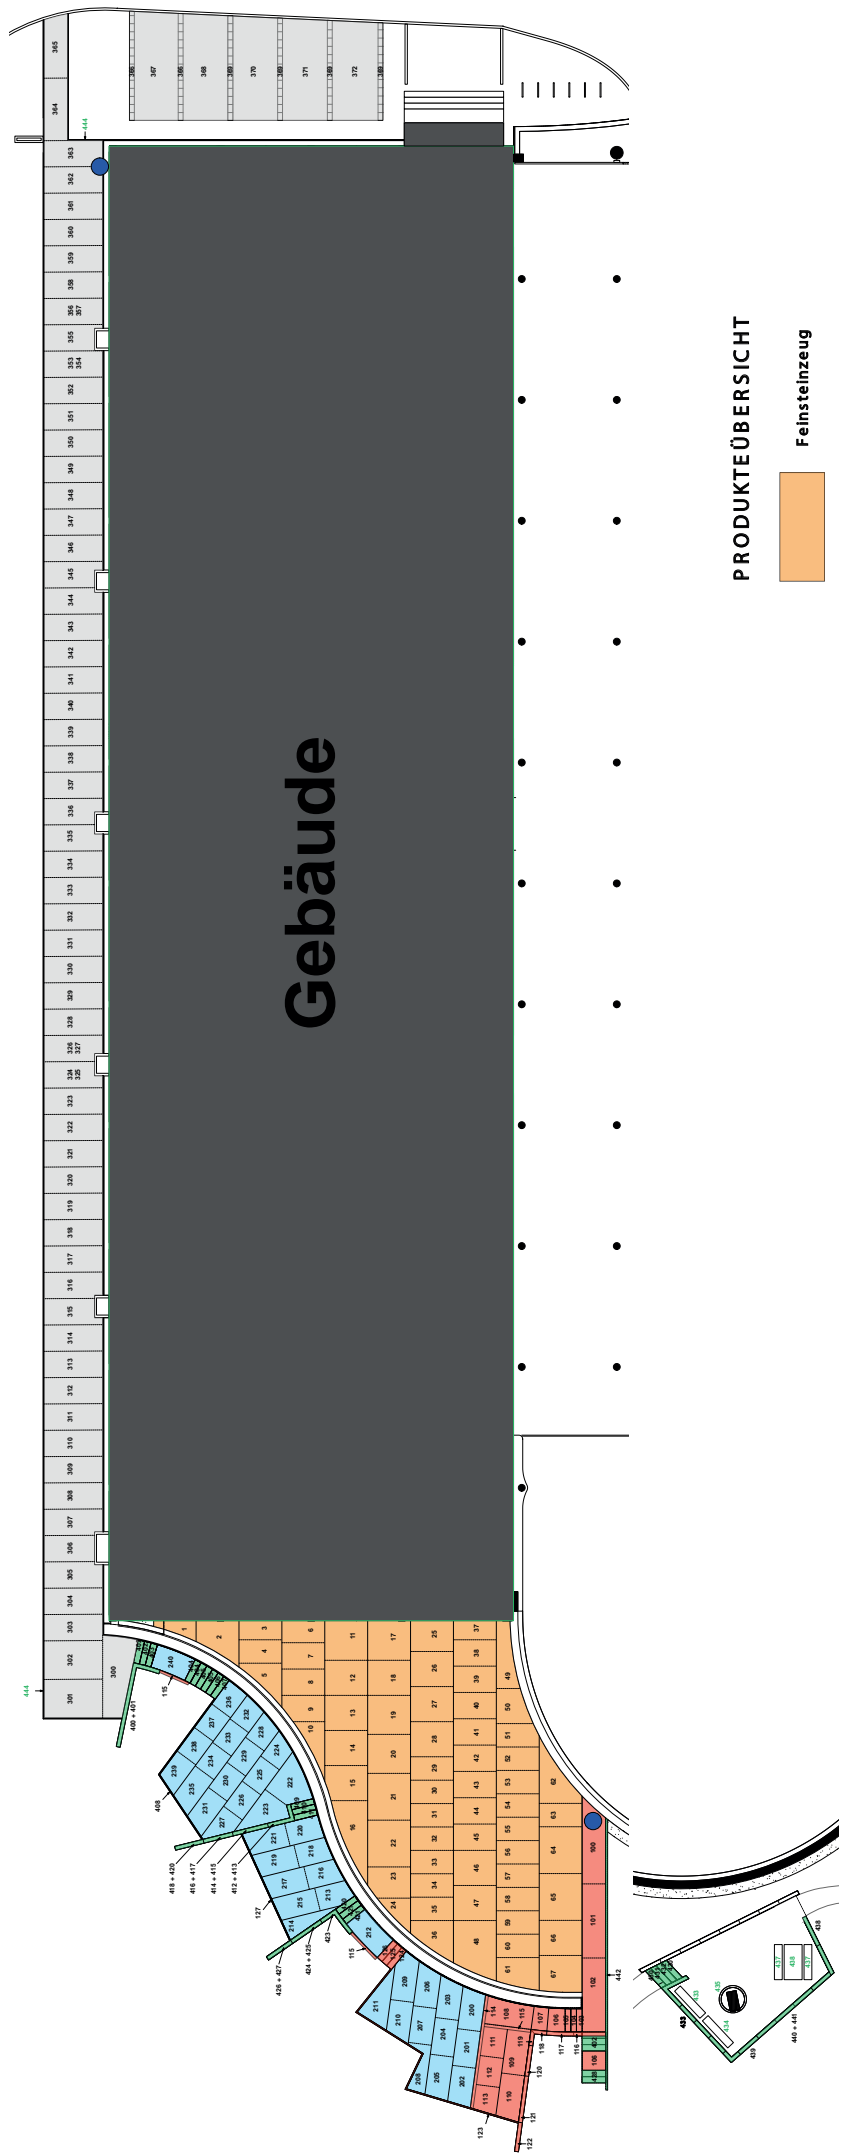

Gartenbau-Ausstellung Elsau

Immer
frei
zugänglich!

Alle mit «lamara» gekennzeichneten Platten sind ab Lager verfügbar. Zwischenverkauf vorbehalten.

Feinsteinzeug

			Preis
Nr.	Artikel-Nr.	Artikel	VP exkl. MwSt
1	079.00060	Alpi FSTZ Luserna gl. rekt. 60/90/2 cm R11 / V4	63.00 / M2
3	056.00675	Chios FSTZ Creme ungl. rekt. 60/60/2 cm R11 / V2	55.00 / M2
4	056.00676	Chios FSTZ Elfenbein ungl. rekt. 60/60/2 cm R11 / V2	55.00 / M2
5	056.00677	Chios FSTZ Perlgrau ungl. rekt. 60/60/2 cm R11 / V2	71.00 / M2
8	178.00774	Quebec Natur nat. ungl. rekt. 45/90/3 cm R11 / V3	112.00 / M2
9	178.00775	Quebec Beige nat. ungl. rekt. 45/90/3 cm R11 / V3	112.00 / M2
10	292.00119	lamara Quercia FSTZ Classic nat. rekt. 40/120/2 cm R11 / V2	75.00 / M2
11	178.00630	lamara Alpen Valseroptik nat. ungl. rekt. 45/90/2 cm R11 / V3	73.90 / M2
12	016.01361	lamara Alicudi Greige gehämmert ungl. rekt. 60/120/2 cm R12 / V2	83.00 / M2
13	016.01362	lamara Alicudi Silbergrau gehämmert ungl. rekt. 60/120/2 cm R12 / V2	83.00 / M2
14	056.00274	lamara Caprera Honig antislip ungl. rekt. 30/120.5/2 cm R11 / V2	73.00 / M2
15	056.00273	lamara Caprera Walnuss antislip ungl. rekt. 30/120.5/2 cm R11 / V2	73.00 / M2
16	056.00272	Caprera Eiche antislip ungl. rekt. 30/120.5/2 cm R11 / V2	93.00 / M2
17	178.00394	lamara Tonga Schieferoptik Grau nat. ungl. rekt. 45/90/2 cm R11 / V3	73.90 / M2
18	178.00307	lamara Tonga Schieferoptik Grau nat. ungl. rekt. 60/60/2 cm R11 / V3	66.50 / M2
19	178.00521	lamara Antiqua Grau geadert nat. ungl. rekt. 50/100/2 cm R11 / V3	79.00 / M2
20	178.00520	lamara Antiqua Sand geadert nat. ungl. rekt. 50/100/2 cm R11 / V3	79.00 / M2
21	041.01637	lamara Maui Grau nat. ungl. 80/80/2 cm R11 / V3	84.00 / M2
22	041.01639	lamara Maui Sand nat. ungl. 80/80/2 cm R11 / V3	84.00 / M2
23	101674.0010	Rocks FSTZ Porphyry grip ungl. rekt. 40/120/2 cm R11 / V4	105.80 / M2
25	064.00114	lamara FSTZ Betonoptik Creme ungl. rekt. 60/60/2 cm R11 / V3	58.00 / M2
26	064.00115	lamara FSTZ Betonoptik Schlamm ungl. rekt. 60/60/2 cm R11 / V3	58.00 / M2
27	064.00116	lamara FSTZ Betonoptik Hellgrau ungl. rekt. 60/60/2 cm R11 / V3	58.00 / M2
28	064.00117	lamara FSTZ Betonoptik Grau ungl. rekt. 60/60/2 cm R11 / V3	58.00 / M2
29	040.00816	lamara Capri Taupe ungl. rekt. 60/60/2 cm R11 / V4	59.00 / M2
30	040.00817	lamara Capri Honig ungl. rekt. 60/60/2 cm R11 / V4	59.00 / M2
31	040.00818	lamara Capri Schlamm ungl. rekt. 60/60/2 cm R11 / V4	59.00 / M2
32	040.00765	lamara Capri Weiss ungl. rekt. 60/60/2 cm R11 / V4	59.00 / M2
33	178.00933	Rovere FSTZ Holzoptik Eiche gold nat. ungl. rekt. 40/120/2 cm R11 / V3	88.50 / M2
34	025.00531	Pinta Eichenbraun nat. gl. rekt. 40/120/2 cm R11 / V3	88.50 / M2
35	178.00545	Salento Beige nat. ungl. rekt. 40/120/2 cm R11 / V1	88.50 / M2
36	067.00282	Tuvalu Honig nat. gl. rekt. 40/120/2 cm R11 / V3	96.00 / M2
37	178.00308	Tonga Schwarz nat. ungl. rekt. 60/60/2 cm R11 / V3	73.50 / M2
38	178.00411	Tonga Schwarz nat. ungl. rekt. 45/90/2 cm R11 / V3	78.70 / M2
39	178.00412	Tonga Beige-Braun nat. ungl. rekt. 45/90/2 cm R11 / V3	78.70 / M2
40	178.00837	Espalador Elfenbein nat. ungl. rekt. 45/90/2 cm R11 / V3	77.50 / M2
41	178.00856	Espalador Grau nat. ungl. rekt. 45/90/2 cm R11 / V3	77.50 / M2
42	178.00857	Espalador Dunkelgrau nat. ungl. rekt. 45/90/2 cm R11 / V3	77.50 / M2
43	178.00858	Espalador Anthrazit Dunkelgrau nat. ungl. rekt. 45/90/2 cm R11 / V3	77.50 / M2
44	178.00797	Maraone Travertin Beige nat. ungl. rekt. 45/90/2 cm R11 / V4	78.70 / M2
45	178.00798	Maraone Travertin Grau nat. ungl. rekt. 45/90/2 cm R11 / V4	78.70 / M2
46	053.00093	Nisida FSTZ Dunkelgrau strukt. gl. rekt. 60/90/2 cm R11 / V3	78.00 / M2
47	053.00091	Nisida FSTZ Beige strukt. rekt. 60/90/2 cm R11 / V3	78.00 / M2
48	053.00092	Nisida FSTZ Hellgrau strukt. gl. rekt. 60/90/2 cm R11 / V3	78.00 / M2
49	178.00664	Elba Grau nat. ungl. rekt. 60/60/2 cm R11 / V3	73.50 / M2
50	016.01190	Miami Grau ungl. rekt. 90/90/2 cm R11 / V2	82.50 / M2
51	041.01727	Roccia FSTZ Brenner nat. ungl. rekt. 60/120/2 cm R11 / V3	93.00 / M2
53	016.01360	Alicudi Kalkweiss gehämmert ungl. rekt. 60/120/2 cm R12 / V2	86.50 / M2
54	016.01363	Alicudi Graphitschwarz gehämmert ungl. rekt. 60/120/2 cm R12 / V2	86.50 / M2
55	056.00279	Ons FSTZ Anthrazit ungl. rekt. 60/120/2 cm R11 / V2	96.00 / M2
56	056.00281	Ons FSTZ Sand ungl. rekt. 60/120/2 cm R11 / V2	96.00 / M2
57	056.00282	Ons FSTZ Perlgrau ungl. rekt. 60/120/2 cm R11 / V2	96.00 / M2
58	056.00280	Ons FSTZ Greige ungl. rekt. 60/120/2 cm R11 / V2	96.00 / M2