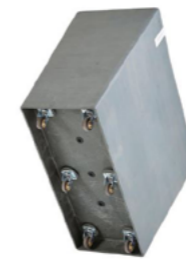

Rechteckige Pflanzgefässe mit integrierten, hochwertigen Rollen für grosse Bepflanzungen. Ideal als mobiles Trennelement oder Sichtschutz, einfach zu bewegen, inklusive Bremsklötzchen und optionalem Zwischenboden.

Pflanzgefäss Ecopots Paris Wheels

Artikel	Masse	Farbe	Preis CHF	Lager
09817558	L/B/H = 85/40/70 cm	grey	369.10	
09817559	L/B/H = 100/40/50 cm	grey	415.36	Nä
09817560	L/B/H = 85/40/70 cm	dark grey	369.10	
09817561	L/B/H = 100/40/50 cm	dark grey	415.36	Nä

Stückpreis
83.21