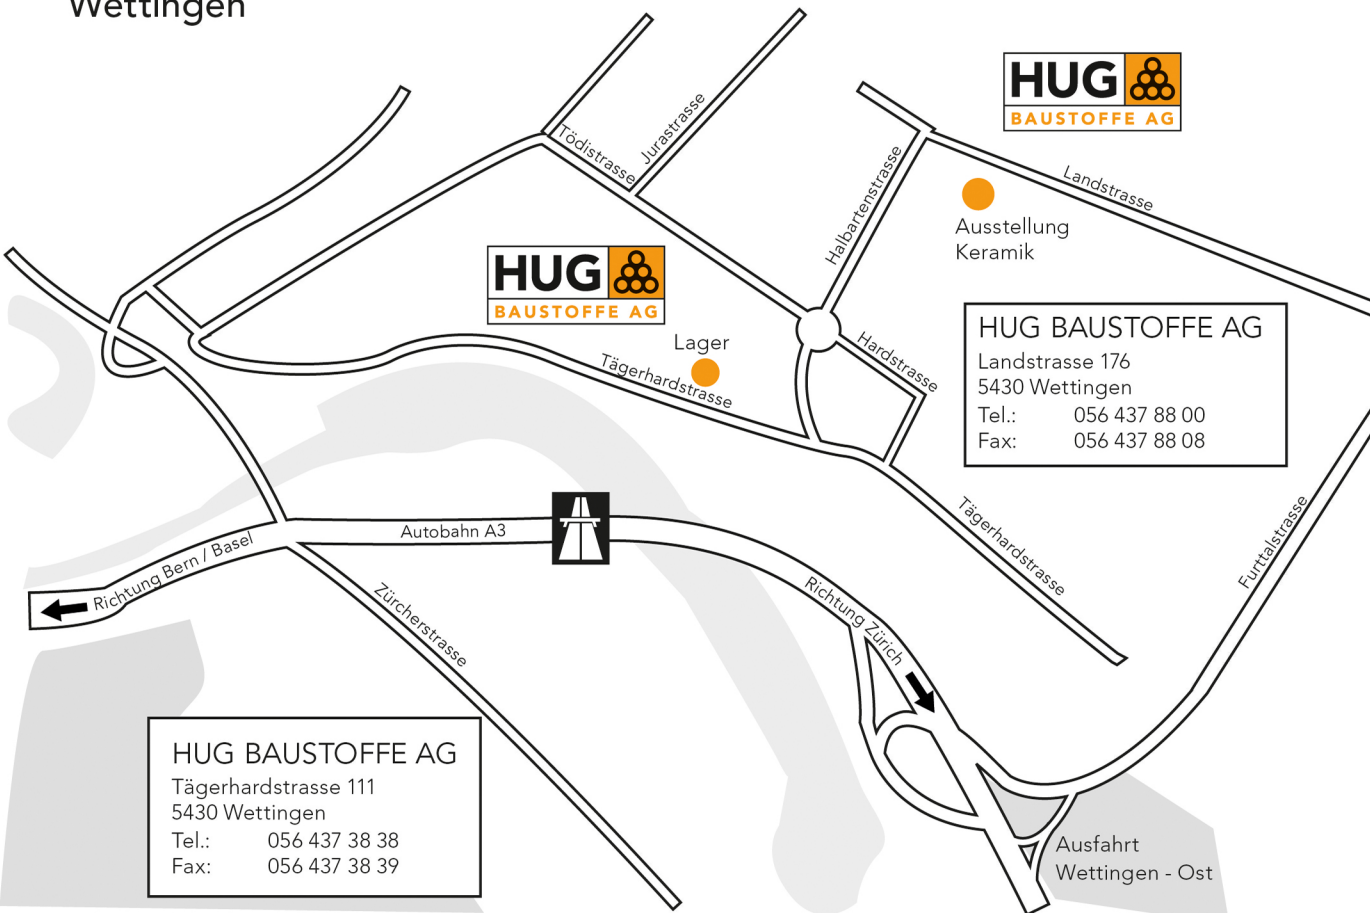

Anfahrtsplan

Wettingen

Ausstellung
Keramik

Lager

HUG BAUSTOFFE AG
Landstrasse 176
5430 Wettingen
Tel.: 056 437 88 00
Fax: 056 437 88 08

HUG BAUSTOFFE AG
Tägerhardstrasse 111
5430 Wettingen
Tel.: 056 437 38 38
Fax: 056 437 38 39

Ausfahrt
Wettingen - Ost