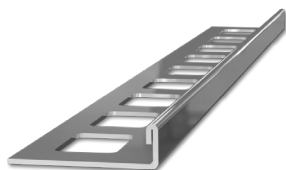

LAMARA EDELSTAHLPROFILE

lamara Winkelprofile Edelstahl, Länge 2,5 m 1630L

lamara Rundprofile aus Edelstahl zum dekorativen Schutz von Fliesenkanten bei Abschlüssen, Treppen, Einfassungen, Dilitationsfugen usw., ebenso für andere Beläge geeignet.

NETTOPREISARTIKEL – Staffelpreise ab 1 Bund, ab 5 Bund (Bund enthält 10 Stück)

Artikelnr.	Bezeichnung	ab 1 Bund CHF/lfm	ab 5 Bund CHF/lfm	Bestellung Bund
163505	lamara Winkelprofil Edelstahl 2 mm	4.50	3.90	
163507	lamara Winkelprofil Edelstahl 3 mm	4.50	3.90	
163510	lamara Winkelprofil Edelstahl 4,5 mm	4.50	3.90	
163515	lamara Winkelprofil Edelstahl 6 mm	4.50	3.90	
163520	lamara Winkelprofil Edelstahl 8 mm	4.60	3.90	
163522	lamara Winkelprofil Edelstahl 9 mm	4.70	4.00	
163525	lamara Winkelprofil Edelstahl 10 mm	4.80	4.10	
163530	lamara Winkelprofil Edelstahl 11 mm	4.90	4.20	
163532	lamara Winkelprofil Edelstahl 12,5 mm	5.00	4.30	
163534	lamara Winkelprofil Edelstahl 15 mm	5.40	4.60	
163536	lamara Winkelprofil Edelstahl 17 mm	6.60	5.60	
163538	lamara Winkelprofil Edelstahl 20 mm	7.00	5.90	

lamara Rundprofile Edelstahl, Länge 2,5 m 1630L

lamara Rundprofile aus Edelstahl zum dekorativen Schutz von Fliesenkanten bei Abschlüssen, Treppen, Einfassungen usw., ebenso für andere Beläge geeignet.

LAMARA EDELSTAHLPROFILE

lamara Rundprofil Edelstahl Aussen- & Innenecken 1630L

lamara Aussen- und Innenecken aus Edelstahl-Vollmaterial zur Ausführung von edlen, funktionellen Innen- und Ausseneckabschlüssen an lamara Rundprofil-Edelstahlschienen.