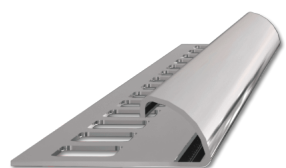

LAMARA EDELSTAHLPROFILE

lamara Winkelprofile Edelstahl, Länge 2,5 m 1630L

lamara Rundprofile aus Edelstahl zum dekorativen Schutz von Fliesenkanten bei Abschlüssen, Treppen, Einfassungen, Dilitationsfugen usw., ebenso für andere Beläge geeignet.

NETTOPREISARTIKEL – Staffelpreise ab 1 Bund, ab 5 Bund (Bund enthält 10 Stück)

Artikelnr.	Bezeichnung	ab 1 Bund CHF/lfm	ab 5 Bund CHF/lfm	Bestellung Bund
163505	lamara Winkelprofil Edelstahl 2 mm	4.50	3.90	
163507	lamara Winkelprofil Edelstahl 3 mm	4.50	3.90	
163510	lamara Winkelprofil Edelstahl 4,5 mm	4.50	3.90	
163515	lamara Winkelprofil Edelstahl 6 mm	4.50	3.90	
163520	lamara Winkelprofil Edelstahl 8 mm	4.60	3.90	
163522	lamara Winkelprofil Edelstahl 9 mm	4.70	4.00	
163525	lamara Winkelprofil Edelstahl 10 mm	4.80	4.10	
163530	lamara Winkelprofil Edelstahl 11 mm	4.90	4.20	
163532	lamara Winkelprofil Edelstahl 12,5 mm	5.00	4.30	
163534	lamara Winkelprofil Edelstahl 15 mm	5.40	4.60	
163536	lamara Winkelprofil Edelstahl 17 mm	6.60	5.60	
163538	lamara Winkelprofil Edelstahl 20 mm	7.00	5.90	

lamara Rundprofile Edelstahl, Länge 2,5 m 1630L

lamara Rundprofile aus Edelstahl zum dekorativen Schutz von Fliesenkanten bei Abschlüssen, Treppen, Einfassungen usw., ebenso für andere Beläge geeignet.

LAMARA EDELSTAHLPROFILE

lamara Rundprofil Edelstahl Aussen- & Innenecken 1630L

lamara Aussen- und Innenecken aus Edelstahl-Vollmaterial zur Ausführung von edlen, funktionellen Innen- und Ausseneckabschlüssen an lamara Rundprofil-Edelstahlschienen.