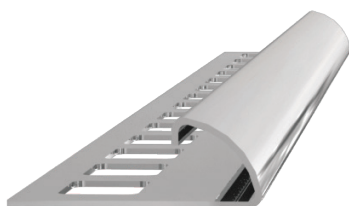

2018 lamara - Edelstahlprofile

Nettopreise exkl. MwSt. ab Lager (Bund à 10 Stück)

lamara Winkelprofile Edelstahl, Länge 250 cm

Hug Art. Nr.	Höhe	Preis ab 1 Bund	Preis ab 5 Bund	Bestellmenge
163505	2 mm	CHF 4.40 / lfm	CHF 3.80 / lfm	Bund
163507	3 mm	CHF 4.40 / lfm	CHF 3.80 / lfm	Bund
163510	4,5 mm	CHF 4.40 / lfm	CHF 3.80 / lfm	Bund
163515	6 mm	CHF 4.40 / lfm	CHF 3.80 / lfm	Bund
163520	8 mm	CHF 4.50 / lfm	CHF 3.80 / lfm	Bund
163522	9 mm	CHF 4.60 / lfm	CHF 3.90 / lfm	Bund
163525	10 mm	CHF 4.70 / lfm	CHF 4.00 / lfm	Bund
163530	11 mm	CHF 4.80 / lfm	CHF 4.10 / lfm	Bund
163532	12,5 mm	CHF 4.90 / lfm	CHF 4.20 / lfm	Bund
163534	15 mm	CHF 5.30 / lfm	CHF 4.50 / lfm	Bund
163536	17 mm	CHF 6.50 / lfm	CHF 5.00 / lfm	Bund
163538	20 mm	CHF 6.80 / lfm	CHF 5.80 / lfm	Bund

lamara Rundprofile Edelstahl, Länge 250 cm

Hug Art. Nr.	Höhe	Preis ab 1 Bund	Preis ab 5 Bund	Bestellmenge
163540	6 mm	CHF 5.30 / lfm	CHF 4.50 / lfm	Bund
163542	8 mm	CHF 5.70 / lfm	CHF 4.80 / lfm	Bund
163547	10 mm	CHF 6.00 / lfm	CHF 5.10 / lfm	Bund
163549	12,5 mm	CHF 6.40 / lfm	CHF 5.50 / lfm	Bund

lamara Rundprofile Aussen- und Innenecken 100% Edelstahl-Vollmaterial (Pack à 2 Stück)

Hug Art. Nr.	Höhe	Preis ab 1 Pack	Preis ab 5 Pack	Bestellmenge
16354002 (A)	6 mm	CHF 5.80 / Stück	CHF 4.90 / Stück	Pack
16354004 (I)	6 mm	CHF 5.80 / Stück	CHF 4.90 / Stück	Pack
16354202 (A)	8 mm	CHF 5.80 / Stück	CHF 4.90 / Stück	Pack
16354204 (I)	8 mm	CHF 5.80 / Stück	CHF 4.90 / Stück	Pack
16354702 (A)	10 mm	CHF 5.80 / Stück	CHF 4.90 / Stück	Pack
16354704 (I)	10 mm	CHF 5.80 / Stück	CHF 4.90 / Stück	Pack
16354902 (A)	12,5 mm	CHF 5.80 / Stück	CHF 4.90 / Stück	Pack
16354904 (I)	12,5 mm	CHF 5.80 / Stück	CHF 4.90 / Stück	Pack